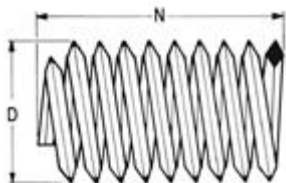

## Werkplaatskoffer met inzetschroefdraad en bijbehorend gereedschap

D x L	Aantal inzetschroefdraden per koffer
M5x7.5	25
M6x9	25
M8x12	25
M10x15	25
M12x18	15
M16x24	15
M20x30	10

Werkplaatskoffer met/voor **metrische** inzetschroefdraden.

- Inhoud :
- \* compleet indraai-handapparaat
  - \* handtap
  - \* drevel
  - \* RVS A2 inzetschroefdraden volgens DIN 1840

D (nom.)	M5	M6	M8	M10	M12	M16	M20
P	0.8	1	1.25	1.5	1.75	2	2.5
Boor Ø	5.2	6.3	8.4	10.5	12..5	16.5	20.75