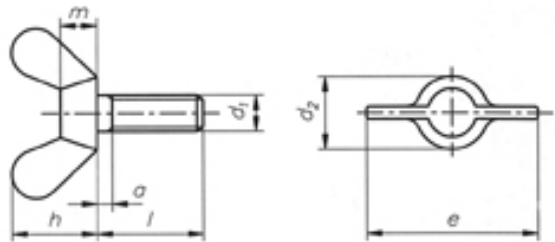

VLEUGELSCHROEF AMERIKAANS MODEL

d1	M4	M5	M6	M8	M10	M12	M16
P	0.7	0.8	1	1.25	1.5	1.75	2
e	20	26	33	39	51	65	73
h	10.5	13	17	20	25	33.5	37.5
a	2.1	2.4	3	4	4.5	5.3	
m	4.6	6.5	8	10	12	14	
d2	8	11	13	16	20	23	