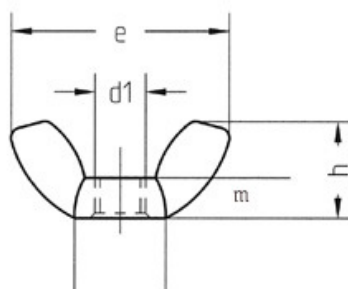

VLEUGELMOER AMERIKAANS MODEL

d	M3	M4	M5	M6	M8	M10	M12	M16
P	0.5	0.7	0.8	1	1.25	1.5	1.75	2
m	3	3	4	4.9	5.4	6.3	7.9	10.6
e	18.5	18.5	22	26.8	30.3	35.3	47.5	65
h	8.8	8.8	10.5	12.9	14.8	17.3	22.5	30.8

Bekijk de scherpe prijzen van WWW.TECHWINKEL.NL
Wanneer u zich als bedrijf registreert op onze site, krijgt u nog eens 35% korting!