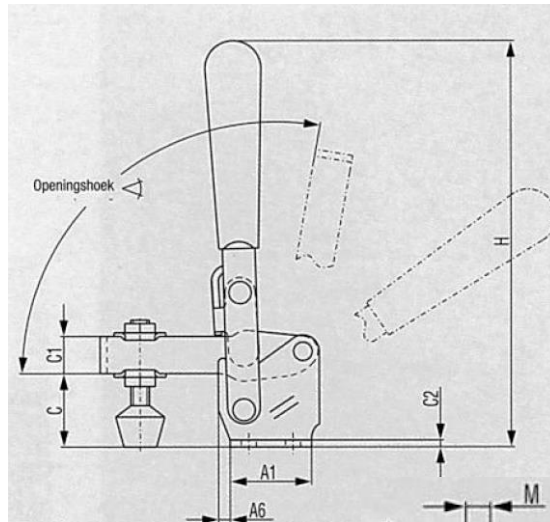

VERTICAALSPANNER

Zijaanzicht

bovenaanzicht

Model no.	⬇ [N]	Openingshoek +10°	⚖ [kg]	🔩 Standaard toebehoren
201-U	450	105°	0,055	305208-M
201-U-LS				Zonder spindel
202-U	1.100	105°	0,16	202208-M
202-U-LS				Zonder spindel
207-U	1.700	100°	0,38	225208-M
207-U-LS				Zonder spindel
210-U	2.800	105°	0,6	240208-M
210-U-LS				Zonder spindel
247-U	3.600	120°	1,1	247208-M
247-U-LS				Zonder spindel
267-U	5.400	140°	2,2	267203-M Zonder neopreen
267-U-LS				Zonder spindel

Model no.	A	A1	A3	A6	B	B1	C	C1	C2	øD	F	H	L	L1	L2	L3	M
201-U	16	25,5	4,5	-	24	34	16	8	2	4,3	5,5	77,5	51,5	26	5	16,5	M5
202-U	12,5	25,5	6,5	-	27	39	23,9	9,5	3	5,6	6,5	110	74,5	44	13	25	M6
207-U	19	35	8	5	31,6	45	32	16	3	7,2	8,5	176	96	55,5	15,5	33	M8
210-U	32	48	8	5,5	45	65	43	20	3	8,3	10,5	207	141	93	22,5	61	M10
247-U	32	51	9,5	12	45,2	64	51	22	8	8,8	13,5	224	178	124	33	80	M12
267-U	51	76	12,5	-	69,8	95	82	32	8	12	16,5	307	228,5	149	36,5	100	M16