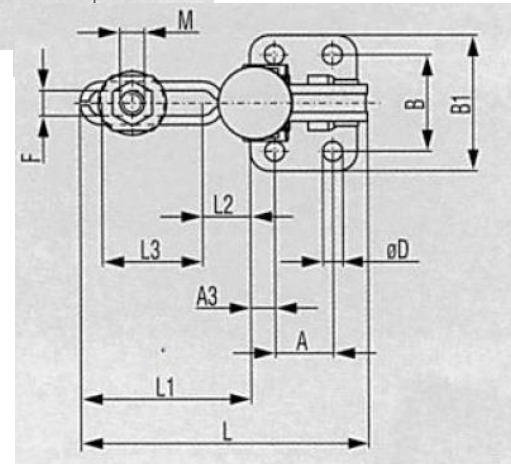

VERTICAALSPANNER

Zijaanzicht

bovenaanzicht

Model no.	⬇ [N]	Openingshoek +10°	⚖ [kg]	🔩 Standaard toebehoren
201-U	450	105°	0,055	305208-M
201-U-LS				Zonder spindel
202-U	1.100	105°	0,16	202208-M
202-U-LS				Zonder spindel
207-U	1.700	100°	0,38	225208-M
207-U-LS				Zonder spindel
210-U	2.800	105°	0,6	240208-M
210-U-LS				Zonder spindel
247-U	3.600	120°	1,1	247208-M
247-U-LS				Zonder spindel
267-U	5.400	140°	2,2	267203-M Zonder neopreen
267-U-LS				Zonder spindel

Model no.	A	A1	A3	A6	B	B1	C	C1	C2	øD	F	H	L	L1	L2	L3	M
201-U	16	25,5	4,5	-	24	34	16	8	2	4,3	5,5	77,5	51,5	26	5	16,5	M5
202-U	12,5	25,5	6,5	-	27	39	23,9	9,5	3	5,6	6,5	110	74,5	44	13	25	M6
207-U	19	35	8	5	31,6	45	32	16	3	7,2	8,5	176	96	55,5	15,5	33	M8
210-U	32	48	8	5,5	45	65	43	20	3	8,3	10,5	207	141	93	22,5	61	M10
247-U	32	51	9,5	12	45,2	64	51	22	8	8,8	13,5	224	178	124	33	80	M12
267-U	51	76	12,5	-	69,8	95	82	32	8	12	16,5	307	228,5	149	36,5	100	M16