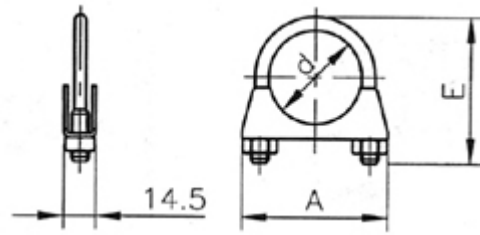

UNIVERSELE UITLAATKLEM M8

De ideale klem voor bevestigingen van

-uitlaten

-verkeerborden/bewijzering

- diverse buisbevestigingen

-en nog veel meer..