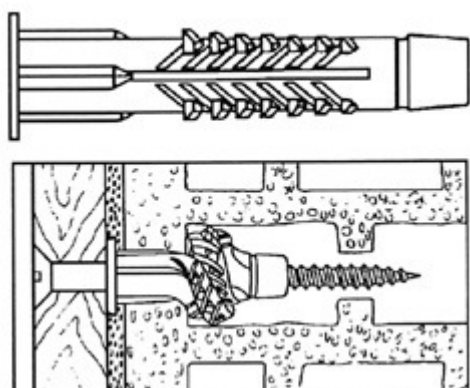

Toxplug 4AS met kraag WIT

TYPE	5/25	6/28	6/41	8/49	10/66	12/76
BOOR Ø	5	6	6	8	10	12
VOOR SCHROEF Ø	3-4	3.5-4.5	3.5-4.5	4-6	6-8	8-10
MIN BOORDIEPTE	35	35	50	60	75	85
MIN VERANKERINGSDIEPTE	24	27	40	48	65	75

TOX UNIVERSELE PLUGGEN – GESCHIKT VOOR ALLE MATERIALEN

Door de unieke constructie gedraagt de Tox-plug zich afhankelijk van het materiaal als een traditionele spreidplug of als een moderne knoopplug. Daardoor is de Tox-plug te gebruiken in zowel harde als zachte bouwmaterialen en tevens in holle wanden.

De Tox-pluggen zijn geschikt voor meerdere schroefdiameters. Bovendien zijn de Tox-pluggen uitstekend te combineren met spaanderplaatschroeven.

DUS GESCHIKT VOOR:

- harde bouwmaterialen
- zachte bouwmaterialen
- holle wanden
- meerdere schroefdiameters per plug
- spaanderplaatschroeven

TOX UNIVERSELE PLUGGEN 4AS EB ASKA

De constructie van de plug is gebaseerd op het principe van de sparappel. Door axiale spanning glijden de lamellen wigvorming over elkaar. Zo worden verschillende schroefdiameters en de grootte van het boorgat optimaal op elkaar afgestemd. Voor extra draaibeveiliging is de plug voorzien van weerhaakjes langs de vier assen en blokkeringsribben aan de plughals.