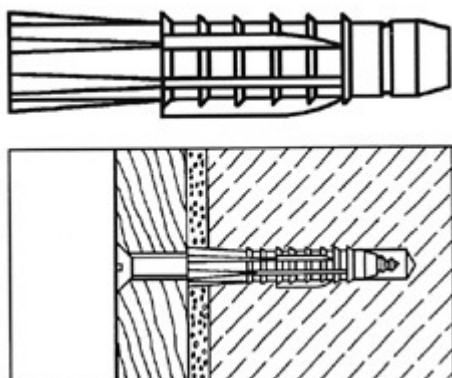

Tox Tri plug zonder kraag ROOD

TYPE	5/31	6/36	6/51	7/36	7/51	8/51	10/61	12/71	14/75
BOOR Ø	5	6	6	7	7	8	10	12	14
VOOR SCHROEF Ø	3-4	4-5	4-5	4.5-5	4.5-5	5-6	7-8	8-10	10-12
MIN BOORDIEPTE	40	45	60	45	60	60	70	80	85
MIN VERANKERINGSDIEPTE	31	36	51	36	51	51	61	71	75

TOX UNIVERSELE PLUGGEN – GESCHIKT VOOR ALLE MATERIALEN

Door de unieke constructie gedraagt de Tox-plug zich afhankelijk van het materiaal als een traditionele spreidplug of als een moderne knoopplug.

Daardoor is de Tox-plug te gebruiken in zowel harde als zachte bouwmaterialen en tevens in holle wanden.

De Tox-pluggen zijn geschikt voor meerdere schroefdiameters.

Bovendien zijn de Tox-pluggen uitstekend te combineren met spaanderplaatschroeven.

DUS GESCHIKT VOOR:

- harde bouwmaterialen
- zachte bouwmaterialen
- holle wanden
- meerdere schroefdiameters per plug
- spaanderplaatschroeven

TOX UNIVERSELE PLUGGEN 4AS EN ASKA

De constructie van de plug is gebaseerd op het principe van de sparappel.

Door axiale spanning glijden de lamellen wigvorming over elkaar.

Zo worden verschillende schroefdiameters en de grootte van het boorgat optimaal op elkaar afgestemd.