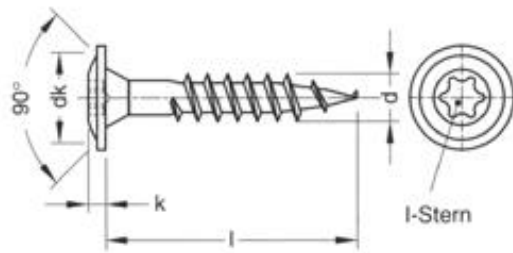

Spaanplaatschroef Flenskop Torx / Tellerkopschroef

d	8.0
dk	20.0
k	3.6
Bitnr Torx	T40

Dé sterke houtschroef voor

- Houtskeletbouw
- Speeltoestellen
- Overkappingen
- isolatie bevestigen

Extra snel bevestigen en niet meer voorboren, scherpe draad, splitpoint zodat de schroef zich direct in het hout trekt. en Torx 40-kop met voldoende grip.

Lengtes leverbaar van 80 t/m 400mm

Deze schroef beschikt over **hoge breukmomenten en buigingsfactoren.**

Bekijk de scherpe prijzen van WWW.TECHWINKEL.NL
Wanneer u zich als bedrijf registreert op onze site, krijgt u nog eens 35% korting!