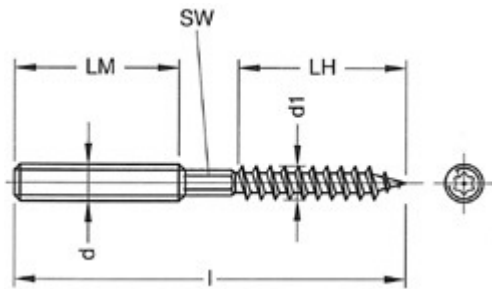

STOKSCHROEF MET TORX - STAAL ELEKTROLYTISCH VERZINKT

d	M6	M6	M6	M6	M6	M6	M6	M6	M6	M8	M8
l	40	45	50	60	70	80	90	100	120	50	60
d1	5	5	5	5	5	5	5	5	5	7	7
LM	10	10	11	20	25	30	40	40	50	10	20
LH	27	32	37	37	37	47	47	47	47	30	30

d	M8	M8	M8	M8	M8	M8	M8	M8	M8	M8	M8
l	70	80	90	100	110	120	140	150	160	180	200
d1	7	7	7	7	7	7	7	7	7	7	7
LM	20	30	40	40	40	50	50	50	50	50	50
LH	37	37	37	47	47	47	47	47	47	62	62

d	M10	M10	M10	M10	M10	M10	M10	M10	M10	M10	M10
l	50	60	70	80	90	100	120	140	160	180	200
d1	8.9	8.9	8.9	8.9	8.9	8.9	8.9	8.9	8.9	8.9	8.9
LM	15	20	20	20	20	30	40	40	40	40	40
LH	37	37	37	57	57	57	57	57	57	57	57