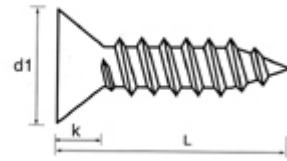

SPAANDERPLAATSCHROEF RVS VERZONKEN KOP TORX (volledig draad)

d	3	3.5	4	4.5	5	6
d1	6	7	8	9	10	12
k	1.8	2.1	2.4	2.7	2.9	3.4
bit nr. TORX	T10	T15	T20	T25	T25	T25

Bekijk de scherpe prijzen van WWW.TECHWINKEL.NL
Wanneer u zich als bedrijf registreert op onze site, krijgt u nog eens 35% korting!