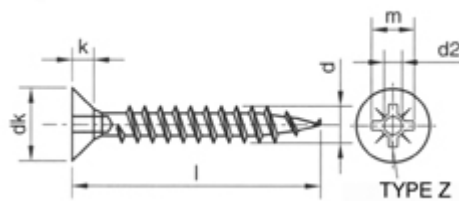

SPAANDERPLAATSCHROEF MET VERZONKEN KOP MET KOPBORING

| | |
|--------------------|------------|
| d | 4.5 |
| dk | 9 |
| k | 2.7 |
| m | 5.0 |
| bit nr. PZD | 2 |

In de kopboring van de schroef is een afdekkapje te klikken.