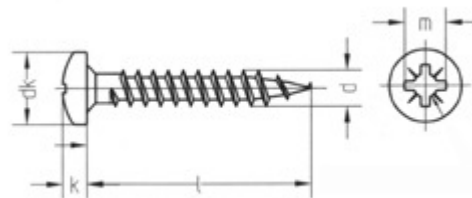

## SPAANDERPLAATSCHROEF PAN HEAD MET KRUISGLEUF

\*verzinkt

\*RVS A2

d	3.0	3.5	4.0	4.5	5	6
dk	6	7	8	9	10	12
k	2.4	2.5	2.9	3.2	3.5	4.1
m	3	4	4.2	4.4	5	6.3
bit nr. PZD	1	2	2	2	2	3

Bekijk de scherpe prijzen van [WWW.TECHWINKEL.NL](http://WWW.TECHWINKEL.NL)  
Wanneer u zich als bedrijf registreert op onze site, krijgt u nog eens 35% korting!