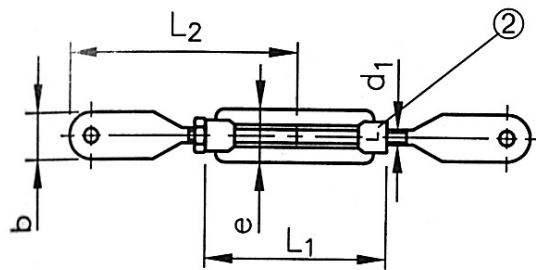

## Spanschroef met bladeind verzinkt

d1	M12	M16	M20
b	30	40	45
Lengte ingedraaid (h.o.h. gat)	300	455	440
Lengte uitgedraaid (h.o.h. gat)	385	565	575

Bovengenoemde lengte maten kunnen soms iets afwijken omdat deze niet altijd van dezelfde fabrikant betrokken worden