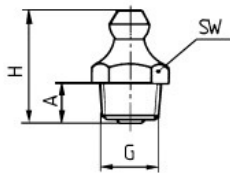

SMEERNIPPEL of VETNIPPEL

	180 gr Smeernippel			45 gr Smeernippel			90 gr Smeernippel		
G	m6x1	m8x1.25	m10x1.5	m6x1	m8x1.25	m10x1.5	m6x1	m8x1.25	m10x1.5
A	5.5	6.5	6.5	5.5	5.5	6	5.5	5.5	6
H	14	16	16.5	24	25	25	19	19	20
SW	7	9	11	10	10	11	10	11	11