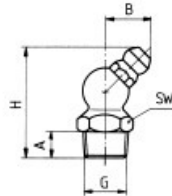

SMEERNIPPEL of VETNIPPEL

	180 gr Smeernippel			45 gr Smeernippel			90 gr Smeernippel		
G	m6x1	m8x1.25	m10x1.5	m6x1	m8x1.25	m10x1.5	m6x1	m8x1.25	m10x1.5
A	5.5	6.5	6.5	5.5	5.5	6	5.5	5.5	6
H	14	16	16.5	24	25	25	19	19	20
SW	7	9	11	10	10	11	10	11	11