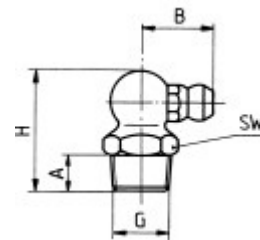

SMEERNIPPEL of VETNIPPEL

	180 gr Smeernippel			45 gr Smeernippel			90 gr Smeernippel		
G	m6x1	m8x1.25	m10x1.5	m6x1	m8x1.25	m10x1.5	m6x1	m8x1.25	m10x1.5
A	5.5	6.5	6.5	5.5	5.5	6	5.5	5.5	6
H	14	16	16.5	24	25	25	19	19	20
SW	7	9	11	10	10	11	10	11	11