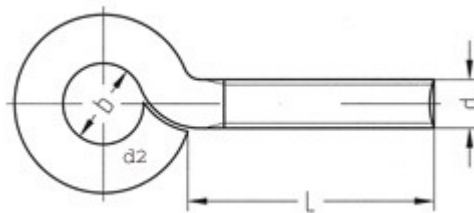

SCHROEFOOG METRISCH

d	M3	M4	M5	M6	M8	M10
P	0.5	0.7	0.8	1	1.25	1.5
d2	2.65	3.45	4.4	5.25	7.05	8.25

Bekijk de scherpe prijzen van WWW.TECHWINKEL.NL
Wanneer u zich als bedrijf registreert op onze site, krijgt u nog eens 35% korting!