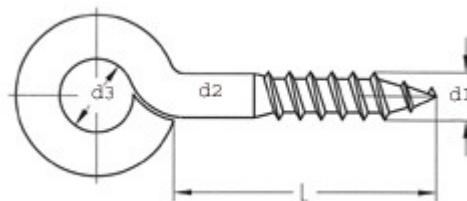

SCHROEFOOG HOUT

d2	2.15	2.40	2.65	3.20	3.45	4	4.4	4.75	5	5.25	6
d1	2.7	3	3.4	4	4.3	4.6	5	5	5	5.3	6

Bekijk de scherpe prijzen van WWW.TECHWINKEL.NL
Wanneer u zich als bedrijf registreert op onze site, krijgt u nog eens 35% korting!