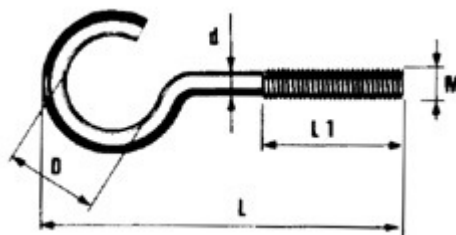

SCHROEFHAAK METRISCHE DRAAD

M	L	D	d	L1
M4	50	12	3.45	20
M5	50	15	4.40	25
M6	60	16	5.25	30
M8	60	16	7.05	30

Bekijk de scherpe prijzen van WWW.TECHWINKEL.NL
Wanneer u zich als bedrijf registreert op onze site, krijgt u nog eens 35% korting!