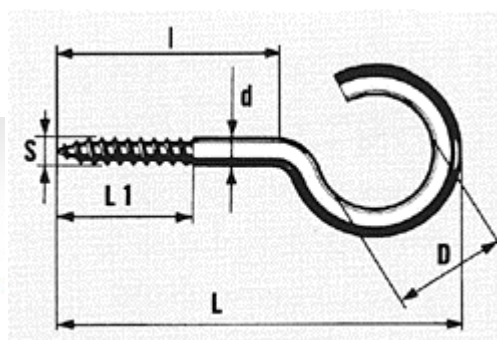

SCHROEFHAAK HOUT

d	2.15	2.25	2.40	2.5	3	3.20	3.45	3.5	4	4.40	5	5.25
s	2.70	2.70	3	3	3.50	4	4.30	4.3	5	5	5.25	5.50
l	10		12	16	16	20	30	30	30	30	50	80
D	7	7	7	9	9	12	14	14	18	18	24	25

Bekijk de scherpe prijzen van WWW.TECHWINKEL.NL
 Wanneer u zich als bedrijf registreert op onze site, krijgt u nog eens 35% korting!