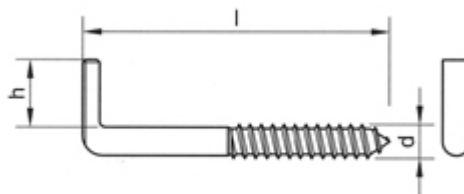

SCHROEFDUIM HOUT

d1	2.15	2.40	3.2	3.2	3.45	3.45	4	4	4	4.4	4.4	5	5	5.25
L	20	25	30	40	40	50	40	50	60	60	80	50	60	100
d2	2.7	3	4	4	4.3	4.3	4.6	4.6	4.6	5	5	5.25	5.25	5.5
h	10	11	14	16	16	18	18	18	20	20	23	22	22	24
L1	7.5	10	12	17	17	20	18	18	25	21	30	21	21	30