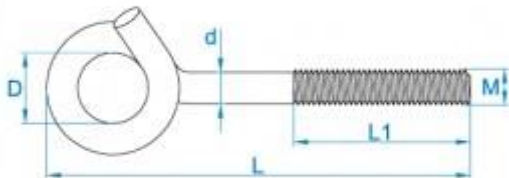

Krulhaak

De krulhaak is gemaakt voor zware voorwerpen op te hangen met een veilige lang doorgedraaide haak ofwel krul.

Krulhaak houtdraad

Diameter 8.85mm

L= 120mm of 140mm

L1=50mm

D=23mm

S=10.8mm

Krulhaak metrisch

Diameter 8.85mm

L=140mm

L1=40mm

D=23mm

M=10