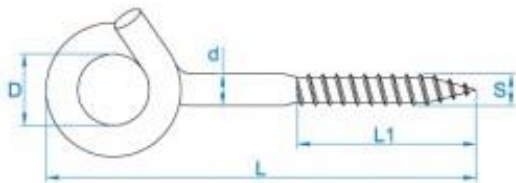

Krulhaak

De krulhaak is gemaakt voor zware voorwerpen op te hangen met een veilige lang doorgedraaide haak ofwel krul.

Krulhaak houtdraad

Diameter 8.85mm

L= 120mm of 140mm

L1=50mm

D=23mm

S=10.8mm

Krulhaak metrisch

Diameter 8.85mm

L=140mm

L1=40mm

D=23mm

M=10