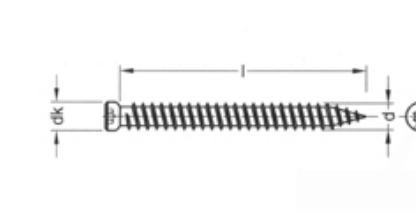

KOZIJNSCHROEF ZONDER KRAAG TORX 25 - STAAL ELVZ

TYPE	7.5
BOOR Ø	6
KOP Ø	7.5
TORX NR	25

TOEPASSINGSGEBIED:

De kozijnschroef of ook wel muurschroef, is ideaal voor het direct bevestigen van houten, kunststof of aluminium deur- en raamkozijnen in beton of massieve steensoorten, zonder gebruik van een plug.

WERKING:

De kozijnschroef of muurschroef wordt met een Torx-bit in het boorgat gedraaid. De speciaal geharde schroefdraad snijdt zich vormsluitend in de bouwstof.

KENMERKEN:

- *Snelle en zeer eenvoudige montage.
- *De kleine kop verzinkt zich gemakkelijk in het te bevestigen materiaal.
- *Universeel toepasbaar.
- *Muurschroeven / Kozijnschroeven zijn verkrijgbaar met, en zonder kraag