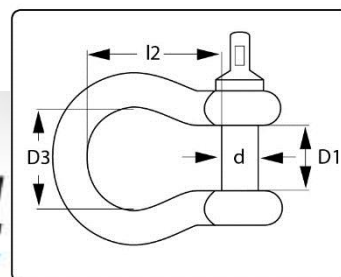

HARPSLUITING- RVS

Onderstaande tabel is in mm.

d	5	6	8	10	12
D1	10	13	16	20	25
D3	16	18	28	32	41
I2	19	25	28	39	47

Deze Harpsluitingen zijn van RVS A4 kwaliteit en dus ook bestand tegen zout water en in agressieve milieus