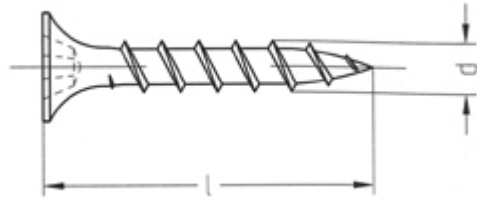

GIPSPLAATSCHROEF GROVE DRAAD PHILIPS VERP./1000 - STAAL GEFOSFATEERD

d	3.9
dk	8.3
bit nr. PHILLIPS	2

Gipsplaatschroef met grove draad is voor oa gipsplaatbevestiging op hout.