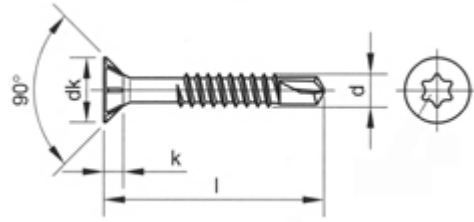

## GEHARDE RVS HOUTBOORSCHROEF TORX

### Eigenschappen

- \* Ideaal voor bevestiging van hardhout, MDF en andere harde plaatmaterialen
- \*Roestvaste geharde schroef, 60% hoger breukmoment dan standaard RVS schroeven
- \*Voorzien van boorpunt, dus niet nodig om voor te boren in hardhout.
- \*Extra freesribben in de draad voor het ruimen van materiaal
- \*Freesribben onder de kop voor goede verzinking in het hout..
- \*Torxkop voor maximale grip