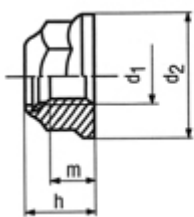

DIN 6926 ZELFBORGENDE ZESKANTFLENSMOER MET KUNSTSTOFRING

d	M5	M6	M8	M10	M12	M16
P	0.8	1	1.25	1.5	1.75	2
m	7.1	9.1	11.1	13.5	16.1	20.3
s	8	10	13	15	18	24
dc	11.8	14.2	17.9	21.8	26	34.5

Bekijk de scherpe prijzen van WWW.TECHWINKEL.NL
Wanneer u zich als bedrijf registreert op onze site, krijgt u nog eens 35% korting!