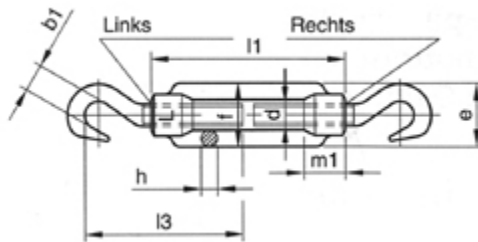

SPANSCHROEFMOER HAAK/HAAK

d	M6	M8	M10	M12	M16	M20	M24	M30
P	1	1.25	1.5	1.75	2	2.5	3	3.5
L1	110	110	125	125	170	200	255	255
e	19	23	30	34	42	52	60	74
f	9	11	14	16	20	24	28	34
h	6	8	9	11	14	17	20	23
m1	12	15	18	21	27	34	39	45
b1	8	10	13	17	16.5	17	23	29
L = totale lengte	169	187	213	203	350	-	-	-
L3	85	85	112	117	138	170	205	225
Verstelbaarheid	80	75	85	80	110	130	170	160
Toelaatbare belasting in N	750	1650	2350	3200	5300	7300	15500	22400