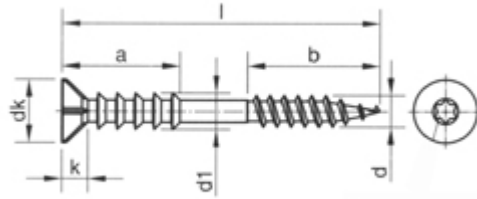

AFSTANDSTELSCHROEF met kraag

TYPE	6X60	6X80	6X100	6X110	6X120	6X130
MIN VERANKERINGS DIEPTE	30	30	30	30	30	30
MAX AFSTAND	30	50	70	80	90	115
MAX DIKTE HOUT	20	25	25	25	25	25
TORX NR.	25	25	25	25	25	25

- Voor het nauwkeurig afstellen van houtconstructies.
- Maakt trapsgewijze, afstelbare en verdragingsvrije afstandmontage mogelijk.
- De éénmaal afgestelde afstand wordt exact gehouden, zonder enig hulpmiddel.
- Het te monteren element voorboren met boor 4mm. De houtconstructie waarop wordt gemonteerd hoeft niet te worden voorgeboord.
- Te gebruiken in steen en beton in combinatie met nylon plug van 8mm doorsnee (lang model).
- Kop Ø12 mm voorzien van freesribben voor verzinking in hout. (TORX 25)

Gebruiksaanwijzing

-Kies de schroeflengte zodat de schroeflengte volledig in de ondergrond verankerd is.

-Schroef de lat op de ondergrond vast totdat deze verzonken zit in de lat.

-Door het deels uitdraaien kunt u de lat vlak stellen totdat de gewenste afstand is bereikt.