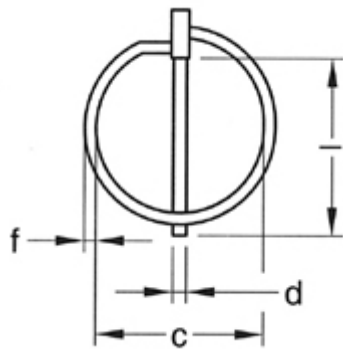

VERENDE BORGPEN

d	4.5	6	8	10	11
c	34	41	41	41	41
Steeluitvoering *	a	a	b	b	b
f	3.4	3.4	3.4	3.4	3.4
l	42	42	42	42	42

* steeluitvoering a = rond / b = eenzijdig afgeplat

Bekijk de scherpe prijzen van WWW.TECHWINKEL.NL
Wanneer u zich als bedrijf registreert op onze site, krijgt u nog eens 35% korting!